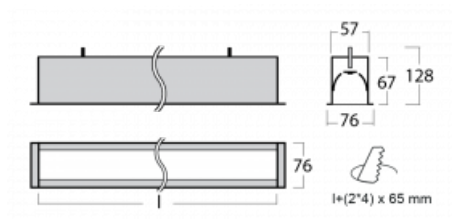

## Technický výkres

Typ montáže	Vestavné
Typ vyzařování	Přímé
Tvar svítidla	Lineární
Barva svítidla	Stříbrná
Materiál	Hliník
Životnost	L90/B50 50 000 hodin
Záruka	5 let
Popis svítidla	Svítidlo vestavné
Rozměry	4508 mm × 76 mm × 67 mm
Světelný zdroj	LED MODUL
Druh optiky	Mikroprisma
Světelný tok*	3610 lm
Teplota chromatičnosti	3000 K teplá bílá
Měrný výkon	116 lm/W
MacAdam zdroje	2
Index podání barev	80
UGR max. X=4H Y=8H, ρ=70,50,20	18.2
Příkon svítidla*	31.2 W
Zapojení svítidla	ON/OFF
Elektrické napětí	220-240V
Frekvence	50/60Hz