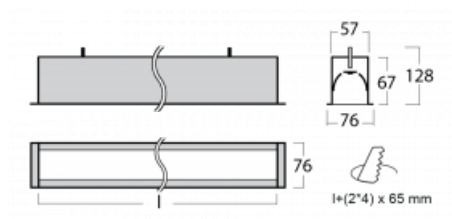

Svítidlo

Lina60

04-000I-80GEE/830, B

EPD®

Na svítidle Lina60 s přímým typem vyzařování oceníte systém L-Click, který efektivně uspoří čas i finance. Jak? Modul se jednoduše zacvakne do profilu, odpadá tak náročná část práce při montáži. Zabránění dotyku s LED technologií prodlužuje životnost. Svítidlo má kromě výkonu i skvělou cenu. Využití najde v obchodních, společenských i veřejných prostorech.

Technický výkres

Typ montáže	Vestavné
Typ vyzařování	Přímé
Tvar svítidla	Lineární
Barva svítidla	Černá
Materiál	Hliník
Životnost	L90/B50 50 000 hodin
Záruka	5 let
Popis svítidla	Svítidlo vestavné
Rozměry	4508 mm × 76 mm × 67 mm
Světelný zdroj	LED MODUL
Druh optiky	Mikroprisma
Světelný tok*	3610 lm
Teplota chromatičnosti	3000 K teplá bílá
Měrný výkon	116 lm/W
MacAdam zdroje	2
Index podání barev	80
UGR max. X=4H Y=8H, ρ=70,50,20	18.2
Příkon svítidla*	31.2 W
Zapojení svítidla	ON/OFF
Elektrické napětí	220-240V
Frekvence	50/60Hz