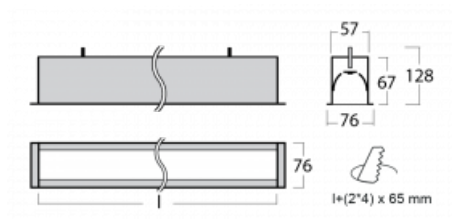

Svítidlo

Lina60

04-000I-60GGM3/840, B

EPD®

Na svítidle Lina60 s přímým typem vyzařování oceníte systém L-Click, který efektivně uspoří čas i finance. Jak? Modul se jednoduše zacvakne do profilu, odpadá tak náročná část práce při montáži. Zabránění dotyku s LED technologií prodlužuje životnost. Svítidlo má kromě výkonu i skvělou cenu. Využití najde v obchodních, společenských i veřejných prostorech.

Technický výkres

Typ montáže	Vestavné
Typ vyzařování	Přímé
Tvar svítidla	Lineární
Barva svítidla	Černá
Materiál	Hliník
Životnost	L90/B50 50 000 hodin
Záruka	5 let
Popis svítidla	Svítidlo vestavné

Rozměry	3386 mm × 76 mm × 67 mm
Světelný zdroj	LED MODUL