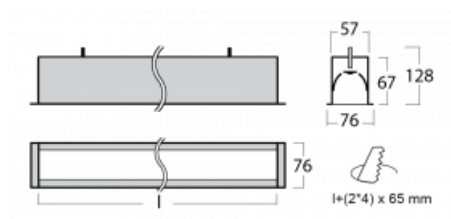

Svítidlo

Lina60

04-000I-60GGE/830, S

EPD®

Na svítidle Lina60 s přímým typem vyzařování oceníte systém L-Click, který efektivně uspoří čas i finance. Jak? Modul se jednoduše zacvakne do profilu, odpadá tak náročná část práce při montáži. Zabránění dotyku s LED technologií prodlužuje životnost. Svítidlo má kromě výkonu i skvělou cenu. Využití najde v obchodních, společenských i veřejných prostorech.

Technický výkres

Typ montáže	Vestavné
Typ vyzařování	Přímé
Tvar svítidla	Lineární
Barva svítidla	Stříbrná
Materiál	Hliník
Životnost	L90/B50 50 000 hodin
Záruka	5 let
Popis svítidla	Svítidlo vestavné
Rozměry	3386 mm × 76 mm × 67 mm
Světelný zdroj	LED MODUL
Druh optiky	Mikroprisma
Světelný tok*	7790 lm
Teplota chromatičnosti	3000 K teplá bílá
Měrný výkon	105 lm/W
MacAdam zdroje	2
Index podání barev	80
UGR max. X=4H Y=8H, ρ=70,50,20	21.9
Příkon svítidla*	74.4 W
Zapojení svítidla	ON/OFF
Elektrické napětí	220-240V
Frekvence	50/60Hz