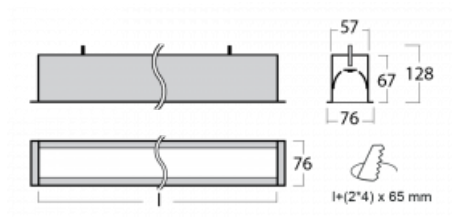

Technický výkres

Typ montáže	Vestavné
Typ vyzařování	Přímé
Tvar svítidla	Lineární
Barva svítidla	Stříbrná
Materiál	Hliník
Životnost	L90/B50 50 000 hodin
Záruka	60 měsíců
Popis svítidla	Svítidlo vestavné

Rozměry	3386 mm × 76 mm × 67 mm
Světelný zdroj	LED MODUL

Druh optiky	Mikroprisma
Světelný tok*	8180 lm ± 10 %
Teplota chromatičnosti	4000 K studená bílá
Měrný výkon	110 lm/W
MacAdam zdroje	2
Index podání barev	80
UGR max. X=4H Y=8H, ρ=70,50,20	22.1

Příkon svítidla	74.4 W ± 10 %
Zapojení svítidla	Stmívatelné DALI
Elektrické napětí	220-240V
Frekvence	50/60Hz

IP 40