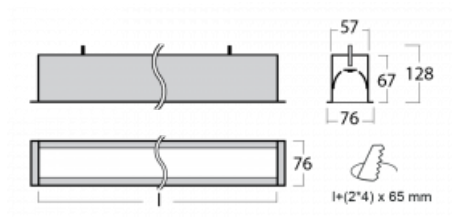

Svítidlo

Lina60

04-000I-60GGD/830, W

EPD®

Na svítidle Lina60 s přímým typem vyzařování oceníte systém L-Click, který efektivně uspoří čas i finance. Jak? Modul se jednoduše zacvakne do profilu, odpadá tak náročná část práce při montáži. Zabránění dotyku s LED technologií prodlužuje životnost. Svítidlo má kromě výkonu i skvělou cenu. Využití najde v obchodních, společenských i veřejných prostorech.

Technický výkres

Typ montáže	Vestavné
Typ vyzařování	Přímé
Tvar svítidla	Lineární
Barva svítidla	Bílá
Materiál	Hliník
Životnost	L90/B50 50 000 hodin
Záruka	5 let
Popis svítidla	Svítidlo vestavné
Rozměry	3386 mm × 76 mm × 67 mm
Hmotnost	9 kg
Světelný zdroj	LED MODUL
Druh optiky	Mikroprisma
Světelný tok	7790 lm ± 10 %
Teplota chromatičnosti	3000 K teplá bílá
Měrný výkon	105 lm/W
MacAdam zdroje	2
Index podání barev	80
UGR max. X=4H Y=8H, ρ=70,50,20	21.9
Příkon svítidla	74.4 W ± 10 %
Zapojení svítidla	Stmívatelné DALI
Elektrické napětí	220-240V
Frekvence	50/60Hz