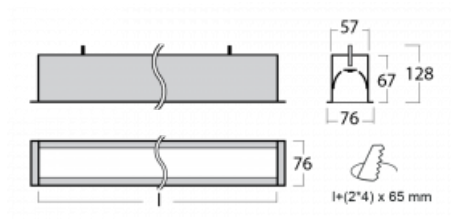

Svítidlo

Lina60

04-000I-60GGD/830, B

EPD®

Na svítidle Lina60 s přímým typem vyzařování oceníte systém L-Click, který efektivně uspoří čas i finance. Jak? Modul se jednoduše zacvakne do profilu, odpadá tak náročná část práce při montáži. Zabránění dotyku s LED technologií prodlužuje životnost. Svítidlo má kromě výkonu i skvělou cenu. Využití najde v obchodních, společenských i veřejných prostorech.

Technický výkres

Typ montáže	Vestavné
Typ vyzařování	Přímé
Tvar svítidla	Lineární
Barva svítidla	Černá
Materiál	Hliník
Životnost	L90/B50 50 000 hodin
Záruka	5 let
Popis svítidla	Svítidlo vestavné
Rozměry	3386 mm × 76 mm × 67 mm
Hmotnost	9 kg
Světelný zdroj	LED MODUL
Druh optiky	Mikroprisma
Světelný tok*	7790 lm
Teplota chromatičnosti	3000 K teplá bílá
Měrný výkon	105 lm/W
MacAdam zdroje	2
Index podání barev	80
UGR max. X=4H Y=8H, ρ=70,50,20	21.9
Příkon svítidla*	74.4 W
Zapojení svítidla	DALI
Elektrické napětí	220-240V
Frekvence	50/60Hz