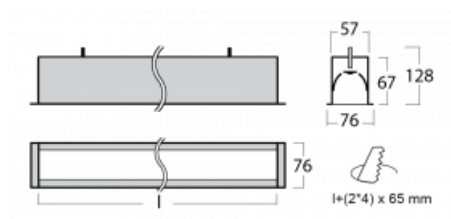

Svítidlo

Lina60

04-000I-60GETD/840, S

EPD®

Na svítidle Lina60 s přímým typem vyzařování oceníte systém L-Click, který efektivně uspoří čas i finance. Jak? Modul se jednoduše zacvakne do profilu, odpadá tak náročná část práce při montáži. Zabránění dotyku s LED technologií prodlužuje životnost. Svítidlo má kromě výkonu i skvělou cenu. Využití najde v obchodních, společenských i veřejných prostorech.

Technický výkres

Typ montáže	Vestavné
Typ vyzařování	Přímé
Tvar svítidla	Lineární
Barva svítidla	Stříbrná
Materiál	Hliník
Životnost	L90/B50 50 000 hodin
Záruka	5 let
Popis svítidla	Svítidlo vestavné

Rozměry	3386 mm × 76 mm × 67 mm
Světelný zdroj	LED MODUL