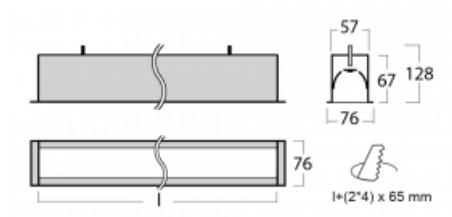

Svítidlo

Lina60

04-000I-60GEM3/840, S

EPD®

Na svítidle Lina60 s přímým typem vyzařování oceníte systém L-Click, který efektivně uspoří čas i finance. Jak? Modul se jednoduše zacvakne do profilu, odpadá tak náročná část práce při montáži. Zabránění dotyku s LED technologií prodlužuje životnost. Svítidlo má kromě výkonu i skvělou cenu. Využití najde v obchodních, společenských i veřejných prostorech.

Technický výkres

Typ montáže	Vestavné
Typ vyzařování	Přímé
Tvar svítidla	Lineární
Barva svítidla	Stříbrná
Materiál	Hliník
Životnost	L90/B50 50 000 hodin
Záruka	60 měsíců
Popis svítidla	Svítidlo vestavné
Rozměry	3386 mm × 76 mm × 67 mm
Světelný zdroj	LED MODUL
Druh optiky	Mikroprisma
Světelný tok*	2840 lm ± 10 %
Teplota chromatičnosti	4000 K studená bílá
Měrný výkon	121 lm/W
MacAdam zdroje	2
Index podání barev	80
UGR max. X=4H Y=8H, ρ=70,50,20	18.4
Příkon svítidla	23.4 W ± 10 %
Zapojení svítidla	Elektronický předřadník nestmívatelný s 3h nouzí
Elektrické napětí	220-240V
Frekvence	50/60Hz