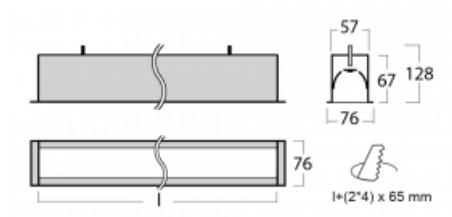

Svítidlo

Lina60

04-000I-60GEE/840, B

EPD®

Na svítidle Lina60 s přímým typem vyzařování oceníte systém L-Click, který efektivně uspoří čas i finance. Jak? Modul se jednoduše zacvakne do profilu, odpadá tak náročná část práce při montáži. Zabránění dotyku s LED technologií prodlužuje životnost. Svítidlo má kromě výkonu i skvělou cenu. Využití najde v obchodních, společenských i veřejných prostorech.

Technický výkres

Typ montáže	Vestavné
Typ vyzařování	Přímé
Tvar svítidla	Lineární
Barva svítidla	Černá
Materiál	Hliník
Životnost	L90/B50 50 000 hodin
Záruka	60 měsíců
Popis svítidla	Svítidlo vestavné
Rozměry	3386 mm × 76 mm × 67 mm
Hmotnost	9.5 kg
Světelný zdroj	LED MODUL
Druh optiky	Mikroprisma
Světelný tok*	2840 lm ± 10 %
Teplota chromatičnosti	4000 K studená bílá
Měrný výkon	121 lm/W
MacAdam zdroje	2
Index podání barev	80
UGR max. X=4H Y=8H, ρ=70,50,20	18.4
Příkon svítidla	23.4 W ± 10 %
Zapojení svítidla	Předřadník nestmívatelný
Elektrické napětí	220-240V
Frekvence	50/60Hz