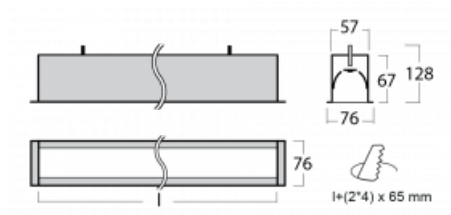

Svítidlo

Lina60

04-000I-60GED/840, W

EPD®

Na svítidle Lina60 s přímým typem vyzařování oceníte systém L-Click, který efektivně uspoří čas i finance. Jak? Modul se jednoduše zacvakne do profilu, odpadá tak náročná část práce při montáži. Zabránění dotyku s LED technologií prodlužuje životnost. Svítidlo má kromě výkonu i skvělou cenu. Využití najde v obchodních, společenských i veřejných prostorech.

Technický výkres

Typ montáže	Vestavné
Typ vyzařování	Přímé
Tvar svítidla	Lineární
Barva svítidla	Bílá
Materiál	Hliník
Životnost	L90/B50 50 000 hodin
Záruka	60 měsíců
Popis svítidla	Svítidlo vestavné
Rozměry	3386 mm × 76 mm × 67 mm
Hmotnost	9 kg
Světelný zdroj	LED MODUL
Druh optiky	Mikroprisma
Světelný tok	2840 lm ± 10 %
Teplota chromatičnosti	4000 K studená bílá
Měrný výkon	121 lm/W
MacAdam zdroje	2
Index podání barev	80
UGR max. X=4H Y=8H, ρ=70,50,20	18.4
Příkon svítidla	23.4 W ± 10 %
Zapojení svítidla	Stmívatelné DALI
Elektrické napětí	220-240V
Frekvence	50/60Hz