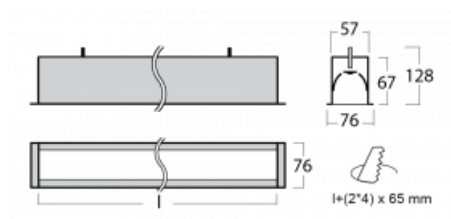

## Technický výkres

Typ montáže	Vestavné
Typ vyzařování	Přímé
Tvar svítidla	Lineární
Barva svítidla	Bílá
Materiál	Hliník
Životnost	L90/B50 50 000 hodin
Záruka	5 let
Popis svítidla	Svítidlo vestavné
Rozměry	3386 mm × 76 mm × 67 mm
Světelný zdroj	LED MODUL
Druh optiky	Mikroprisma
Světelný tok*	2700 lm
Teplota chromatičnosti	3000 K teplá bílá
Měrný výkon	115 lm/W
MacAdam zdroje	2
Index podání barev	80
UGR max. X=4H Y=8H, ρ=70,50,20	18.2
Příkon svítidla*	23.4 W
Zapojení svítidla	DALI
Elektrické napětí	220-240V
Frekvence	50/60Hz