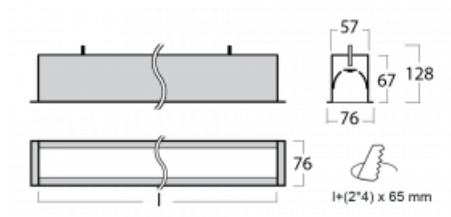

Svítidlo

Lina60

04-000I-50GGTD/830, B

EPD®

Na svítidle Lina60 s přímým typem vyzařování oceníte systém L-Click, který efektivně uspoří čas i finance. Jak? Modul se jednoduše zacvakne do profilu, odpadá tak náročná část práce při montáži. Zabránění dotyku s LED technologií prodlužuje životnost. Svítidlo má kromě výkonu i skvělou cenu. Využití najde v obchodních, společenských i veřejných prostorech.

Technický výkres

Typ montáže	Vestavné
Typ vyzařování	Přímé
Tvar svítidla	Lineární
Barva svítidla	Černá
Materiál	Hliník
Životnost	L90/B50 50 000 hodin
Záruka	60 měsíců
Popis svítidla	Svítidlo vestavné
Rozměry	2825 mm × 76 mm × 67 mm
Světelný zdroj	LED MODUL
Druh optiky	Mikroprisma
Světelný tok*	6490 lm ± 10 %
Teplota chromatičnosti	3000 K teplá bílá
Měrný výkon	105 lm/W
MacAdam zdroje	2
Index podání barev	80
UGR max. X=4H Y=8H, ρ=70,50,20	21.9
Příkon svítidla	62 W ± 10 %
Zapojení svítidla	Stmívatelné DALI nebo tlačítkem
Elektrické napětí	220-240V
Frekvence	50/60Hz