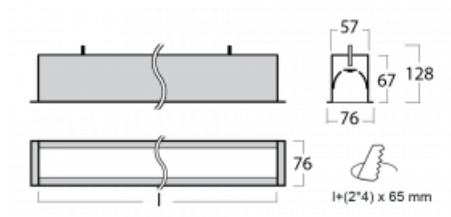

Svítidlo

Lina60

04-000I-50GGM3/830, S

EPD®

Na svítidle Lina60 s přímým typem vyzařování oceníte systém L-Click, který efektivně uspoří čas i finance. Jak? Modul se jednoduše zacvakne do profilu, odpadá tak náročná část práce při montáži. Zabránění dotyku s LED technologií prodlužuje životnost. Svítidlo má kromě výkonu i skvělou cenu. Využití najde v obchodních, společenských i veřejných prostorech.

Technický výkres

Typ montáže	Vestavné
Typ vyzařování	Přímé
Tvar svítidla	Lineární
Barva svítidla	Stříbrná
Materiál	Hliník
Životnost	L90/B50 50 000 hodin
Záruka	60 měsíců
Popis svítidla	Svítidlo vestavné
Rozměry	2825 mm × 76 mm × 67 mm
Světelný zdroj	LED MODUL
Druh optiky	Mikroprisma
Světelný tok*	6490 lm ± 10 %
Teplota chromatičnosti	3000 K teplá bílá
Měrný výkon	105 lm/W
MacAdam zdroje	2
Index podání barev	80
UGR max. X=4H Y=8H, ρ=70,50,20	21.9
Příkon svítidla	62 W ± 10 %
Zapojení svítidla	Elektronický předřadník nestmívatelný s 3h nouzí
Elektrické napětí	220-240V
Frekvence	50/60Hz