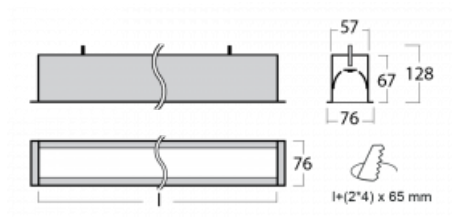

Svítidlo

Lina60

04-000I-50GGM/830, B

EPD®

Na svítidle Lina60 s přímým typem vyzařování oceníte systém L-Click, který efektivně uspoří čas i finance. Jak? Modul se jednoduše zacvakne do profilu, odpadá tak náročná část práce při montáži. Zabránění dotyku s LED technologií prodlužuje životnost. Svítidlo má kromě výkonu i skvělou cenu. Využití najde v obchodních, společenských i veřejných prostorech.

Technický výkres

Typ montáže	Vestavné
Typ vyzařování	Přímé
Tvar svítidla	Lineární
Barva svítidla	Černá
Materiál	Hliník
Životnost	L90/B50 50 000 hodin
Záruka	5 let
Popis svítidla	Svítidlo vestavné

Rozměry	2825 mm × 76 mm × 67 mm
Světelný zdroj	LED MODUL