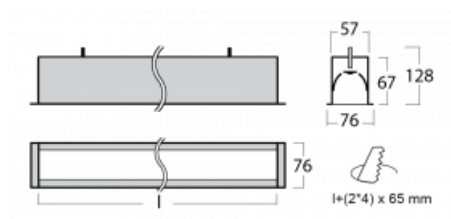

Svítidlo

Lina60

04-000I-50GGE/830, W

EPD®

Na svítidle Lina60 s přímým typem vyzařování oceníte systém L-Click, který efektivně uspoří čas i finance. Jak? Modul se jednoduše zacvakne do profilu, odpadá tak náročná část práce při montáži. Zabránění dotyku s LED technologií prodlužuje životnost. Svítidlo má kromě výkonu i skvělou cenu. Využití najde v obchodních, společenských i veřejných prostorech.

Technický výkres

Typ montáže	Vestavné
Typ vyzařování	Přímé
Tvar svítidla	Lineární
Barva svítidla	Bílá
Materiál	Hliník
Životnost	L90/B50 50 000 hodin
Záruka	5 let
Popis svítidla	Svítidlo vestavné
Rozměry	2825 mm × 76 mm × 67 mm
Světelný zdroj	LED MODUL
Druh optiky	Mikroprisma
Světelný tok*	6490 lm
Teplota chromatičnosti	3000 K teplá bílá
Měrný výkon	105 lm/W
MacAdam zdroje	2
Index podání barev	80
UGR max. X=4H Y=8H, ρ=70,50,20	21.9
Příkon svítidla*	62 W
Zapojení svítidla	ON/OFF
Elektrické napětí	220-240V
Frekvence	50/60Hz

 IP 40

*±10 %

Ke stažení

Montážní návod

Fotografie