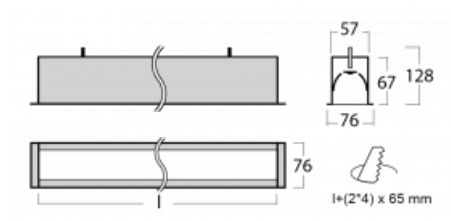

Svítidlo

Lina60

04-000I-50GGE/830, S

EPD®

Na svítidle Lina60 s přímým typem vyzařování oceníte systém L-Click, který efektivně uspoří čas i finance. Jak? Modul se jednoduše zacvakne do profilu, odpadá tak náročná část práce při montáži. Zabránění dotyku s LED technologií prodlužuje životnost. Svítidlo má kromě výkonu i skvělou cenu. Využití najde v obchodních, společenských i veřejných prostorech.

Technický výkres

Typ montáže	Vestavné
Typ vyzařování	Přímé
Tvar svítidla	Lineární
Barva svítidla	Stříbrná
Materiál	Hliník
Životnost	L90/B50 50 000 hodin
Záruka	60 měsíců
Popis svítidla	Svítidlo vestavné
Rozměry	2825 mm × 76 mm × 67 mm
Světelný zdroj	LED MODUL
Druh optiky	Mikroprisma
Světelný tok*	6490 lm ± 10 %
Teplota chromatičnosti	3000 K teplá bílá
Měrný výkon	105 lm/W
MacAdam zdroje	2
Index podání barev	80
UGR max. X=4H Y=8H, ρ=70,50,20	21.9
Příkon svítidla	62 W ± 10 %
Zapojení svítidla	Předřadník nestmívatelný
Elektrické napětí	220-240V
Frekvence	50/60Hz