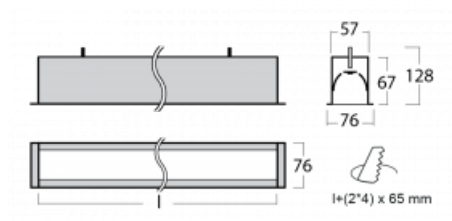

Svítidlo

Lina60

04-000I-50GGD/830, W

EPD®

Na svítidle Lina60 s přímým typem vyzařování oceníte systém L-Click, který efektivně uspoří čas i finance. Jak? Modul se jednoduše zacvakne do profilu, odpadá tak náročná část práce při montáži. Zabránění dotyku s LED technologií prodlužuje životnost. Svítidlo má kromě výkonu i skvělou cenu. Využití najde v obchodních, společenských i veřejných prostorech.

Technický výkres

Typ montáže	Vestavné
Typ vyzařování	Přímé
Tvar svítidla	Lineární
Barva svítidla	Bílá
Materiál	Hliník
Životnost	L90/B50 50 000 hodin
Záruka	5 let
Popis svítidla	Svítidlo vestavné
Rozměry	2825 mm × 76 mm × 67 mm
Hmotnost	8 kg
Světelný zdroj	LED MODUL
Druh optiky	Mikroprisma
Světelný tok*	6490 lm
Teplota chromatičnosti	3000 K teplá bílá
Měrný výkon	105 lm/W
MacAdam zdroje	2
Index podání barev	80
UGR max. X=4H Y=8H, ρ=70,50,20	21.9
Příkon svítidla*	62 W
Zapojení svítidla	DALI
Elektrické napětí	220-240V
Frekvence	50/60Hz