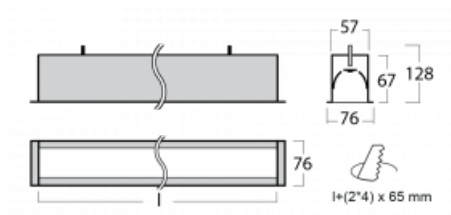

Svítidlo

Lina60

04-000I-50GGD/830, S

EPD®

Na svítidle Lina60 s přímým typem vyzařování oceníte systém L-Click, který efektivně uspoří čas i finance. Jak? Modul se jednoduše zacvakne do profilu, odpadá tak náročná část práce při montáži. Zabránění dotyku s LED technologií prodlužuje životnost. Svítidlo má kromě výkonu i skvělou cenu. Využití najde v obchodních, společenských i veřejných prostorech.

Technický výkres

Typ montáže	Vestavné
Typ vyzařování	Přímé
Tvar svítidla	Lineární
Barva svítidla	Stříbrná
Materiál	Hliník
Životnost	L90/B50 50 000 hodin
Záruka	60 měsíců
Popis svítidla	Svítidlo vestavné
Rozměry	2825 mm × 76 mm × 67 mm
Hmotnost	8 kg
Světelný zdroj	LED MODUL
Druh optiky	Mikroprisma
Světelný tok*	6490 lm ± 10 %
Teplota chromatičnosti	3000 K teplá bílá
Měrný výkon	105 lm/W
MacAdam zdroje	2
Index podání barev	80
UGR max. X=4H Y=8H, ρ=70,50,20	21.9
Příkon svítidla	62 W ± 10 %
Zapojení svítidla	Stmívatelné DALI
Elektrické napětí	220-240V
Frekvence	50/60Hz