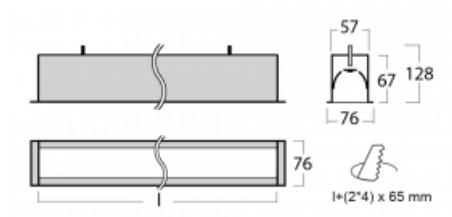

Svítidlo

Lina60

04-000I-50GEM3/840, W

EPD®

Na svítidle Lina60 s přímým typem vyzařování oceníte systém L-Click, který efektivně uspoří čas i finance. Jak? Modul se jednoduše zacvakne do profilu, odpadá tak náročná část práce při montáži. Zabránění dotyku s LED technologií prodlužuje životnost. Svítidlo má kromě výkonu i skvělou cenu. Využití najde v obchodních, společenských i veřejných prostorech.

Technický výkres

Typ montáže	Vestavné
Typ vyzařování	Přímé
Tvar svítidla	Lineární
Barva svítidla	Bílá
Materiál	Hliník
Životnost	L90/B50 50 000 hodin
Záruka	60 měsíců
Popis svítidla	Svítidlo vestavné
Rozměry	2825 mm × 76 mm × 67 mm
Světelný zdroj	LED MODUL
Druh optiky	Mikroprisma
Světelný tok*	2370 lm ± 10 %
Teplota chromatičnosti	4000 K studená bílá
Měrný výkon	122 lm/W
MacAdam zdroje	2
Index podání barev	80
UGR max. X=4H Y=8H, ρ=70,50,20	18.4
Příkon svítidla	19.5 W ± 10 %
Zapojení svítidla	Elektronický předřadník nestmívatelný s 3h nouzí
Elektrické napětí	220-240V
Frekvence	50/60Hz