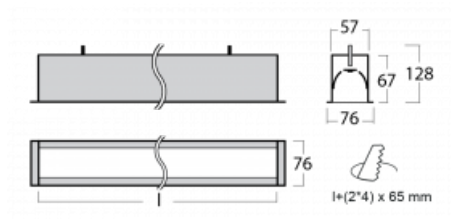

## Technický výkres

Typ montáže	Vestavné
Typ vyzařování	Přímé
Tvar svítidla	Lineární
Barva svítidla	Bílá
Materiál	Hliník
Životnost	L90/B50 50 000 hodin
Záruka	5 let
Popis svítidla	Svítidlo vestavné
Rozměry	2825 mm × 76 mm × 67 mm
Světelný zdroj	LED MODUL
Druh optiky	Mikroprisma
Světelný tok*	2370 lm
Teplota chromatičnosti	4000 K studená bílá
Měrný výkon	122 lm/W
MacAdam zdroje	2
Index podání barev	80
UGR max. X=4H Y=8H, ρ=70,50,20	18.4
Příkon svítidla*	19.5 W
Zapojení svítidla	ON/OFF + 1h nouze
Elektrické napětí	220-240V
Frekvence	50/60Hz