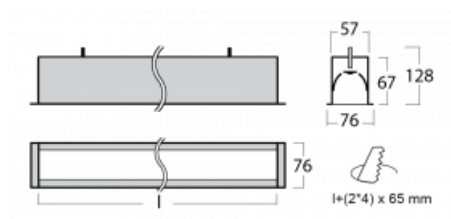

Svítidlo

Lina60

04-000I-50GED/840, B

EPD®

Na svítidle Lina60 s přímým typem vyzařování oceníte systém L-Click, který efektivně uspoří čas i finance. Jak? Modul se jednoduše zacvakne do profilu, odpadá tak náročná část práce při montáži. Zabránění dotyku s LED technologií prodlužuje životnost. Svítidlo má kromě výkonu i skvělou cenu. Využití najde v obchodních, společenských i veřejných prostorech.

Technický výkres

Typ montáže	Vestavné
Typ vyzařování	Přímé
Tvar svítidla	Lineární
Barva svítidla	Černá
Materiál	Hliník
Životnost	L90/B50 50 000 hodin
Záruka	60 měsíců
Popis svítidla	Svítidlo vestavné
Rozměry	2825 mm × 76 mm × 67 mm
Světelný zdroj	LED MODUL
Druh optiky	Mikroprisma
Světelný tok*	2370 lm ± 10 %
Teplota chromatičnosti	4000 K studená bílá
Měrný výkon	122 lm/W
MacAdam zdroje	2
Index podání barev	80
UGR max. X=4H Y=8H, ρ=70,50,20	18.4
Příkon svítidla	19.5 W ± 10 %
Zapojení svítidla	Stmívatelné DALI
Elektrické napětí	220-240V
Frekvence	50/60Hz