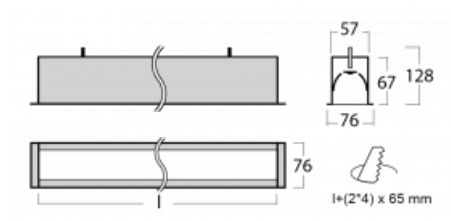

Svítidlo

Lina60

04-000I-40GGM/840, B

EPD®

Na svítidle Lina60 s přímým typem vyzařování oceníte systém L-Click, který efektivně uspoří čas i finance. Jak? Modul se jednoduše zacvakne do profilu, odpadá tak náročná část práce při montáži. Zabránění dotyku s LED technologií prodlužuje životnost. Svítidlo má kromě výkonu i skvělou cenu. Využití najde v obchodních, společenských i veřejných prostorech.

Technický výkres

Typ montáže	Vestavné
Typ vyzařování	Přímé
Tvar svítidla	Lineární
Barva svítidla	Černá
Materiál	Hliník
Životnost	L90/B50 50 000 hodin
Záruka	5 let
Popis svítidla	Svítidlo vestavné
Rozměry	2264 mm × 76 mm × 67 mm
Světelný zdroj	LED MODUL
Druh optiky	Mikroprisma
Světelný tok*	5450 lm
Teplota chromatičnosti	4000 K studená bílá
Měrný výkon	110 lm/W
MacAdam zdroje	2
Index podání barev	80
UGR max. X=4H Y=8H, ρ=70,50,20	22.1
Příkon svítidla*	49.6 W
Zapojení svítidla	ON/OFF + 1h nouze
Elektrické napětí	220-240V
Frekvence	50/60Hz