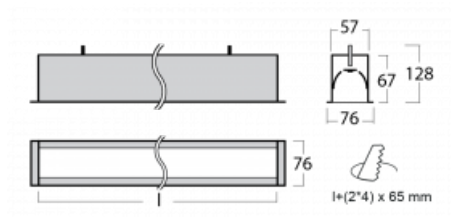

Svítidlo

Lina60

04-000I-40GGE/840, W

EPD®

Na svítidle Lina60 s přímým typem vyzařování oceníte systém L-Click, který efektivně uspoří čas i finance. Jak? Modul se jednoduše zacvakne do profilu, odpadá tak náročná část práce při montáži. Zabránění dotyku s LED technologií prodlužuje životnost. Svítidlo má kromě výkonu i skvělou cenu. Využití najde v obchodních, společenských i veřejných prostorech.

Technický výkres

Typ montáže	Vestavné
Typ vyzařování	Přímé
Tvar svítidla	Lineární
Barva svítidla	Bílá
Materiál	Hliník
Životnost	L90/B50 50 000 hodin
Záruka	60 měsíců
Popis svítidla	Svítidlo vestavné
Rozměry	2264 mm × 76 mm × 67 mm
Hmotnost	6.3 kg
Světelný zdroj	LED MODUL
Druh optiky	Mikroprisma
Světelný tok	5450 lm ± 10 %
Teplota chromatičnosti	4000 K studená bílá
Měrný výkon	110 lm/W
MacAdam zdroje	2
Index podání barev	80
UGR max. X=4H Y=8H, ρ=70,50,20	22.1
Příkon svítidla	49.6 W ± 10 %
Zapojení svítidla	Předřadník nestmívatelný
Elektrické napětí	220-240V
Frekvence	50/60Hz