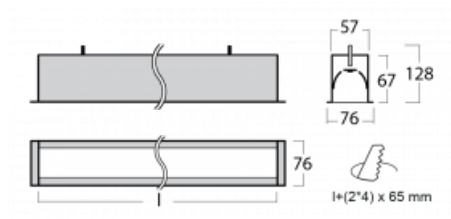

Svítidlo

Lina60

04-000I-40GGD/840, W

EPD®

Na svítidle Lina60 s přímým typem vyzařování oceníte systém L-Click, který efektivně uspoří čas i finance. Jak? Modul se jednoduše zacvakne do profilu, odpadá tak náročná část práce při montáži. Zabránění dotyku s LED technologií prodlužuje životnost. Svítidlo má kromě výkonu i skvělou cenu. Využití najde v obchodních, společenských i veřejných prostorech.

Technický výkres

Typ montáže	Vestavné
Typ vyzařování	Přímé
Tvar svítidla	Lineární
Barva svítidla	Bílá
Materiál	Hliník
Životnost	L90/B50 50 000 hodin
Záruka	5 let
Popis svítidla	Svítidlo vestavné
Rozměry	2264 mm × 76 mm × 67 mm
Hmotnost	6.3 kg
Světelný zdroj	LED MODUL
Druh optiky	Mikroprisma
Světelný tok*	5450 lm
Teplota chromatičnosti	4000 K studená bílá
Měrný výkon	110 lm/W
MacAdam zdroje	2
Index podání barev	80
UGR max. X=4H Y=8H, ρ=70,50,20	22.1
Příkon svítidla*	49.6 W
Zapojení svítidla	DALI
Elektrické napětí	220-240V
Frekvence	50/60Hz