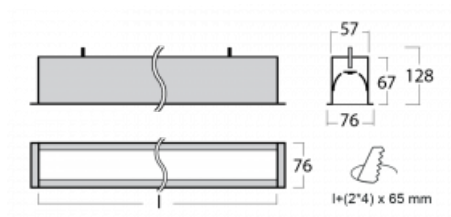

Svítidlo

Lina60

04-000I-40GEM/830, S

EPD®

Na svítidle Lina60 s přímým typem vyzařování oceníte systém L-Click, který efektivně uspoří čas i finance. Jak? Modul se jednoduše zacvakne do profilu, odpadá tak náročná část práce při montáži. Zabránění dotyku s LED technologií prodlužuje životnost. Svítidlo má kromě výkonu i skvělou cenu. Využití najde v obchodních, společenských i veřejných prostorech.

Technický výkres

Typ montáže	Vestavné
Typ vyzařování	Přímé
Tvar svítidla	Lineární
Barva svítidla	Stříbrná
Materiál	Hliník
Životnost	L90/B50 50 000 hodin
Záruka	60 měsíců
Popis svítidla	Svítidlo vestavné
Rozměry	2264 mm × 76 mm × 67 mm
Světelný zdroj	LED MODUL
Druh optiky	Mikroprisma
Světelný tok*	1800 lm ± 10 %
Teplota chromatičnosti	3000 K teplá bílá
Měrný výkon	115 lm/W
MacAdam zdroje	2
Index podání barev	80
UGR max. X=4H Y=8H, ρ=70,50,20	18.2
Příkon svítidla	15.6 W ± 10 %
Zapojení svítidla	Elektronický předřadník nestmívatelný s 1h nouzí
Elektrické napětí	220-240V
Frekvence	50/60Hz