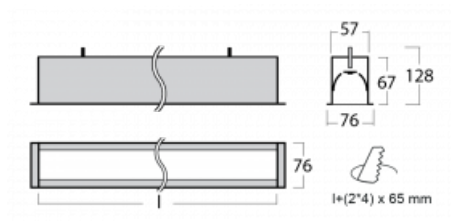

Svítidlo

Lina60

04-000I-40GEM/830, S

EPD®

Na svítidle Lina60 s přímým typem vyzařování oceníte systém L-Click, který efektivně uspoří čas i finance. Jak? Modul se jednoduše zacvakne do profilu, odpadá tak náročná část práce při montáži. Zabránění dotyku s LED technologií prodlužuje životnost. Svítidlo má kromě výkonu i skvělou cenu. Využití najde v obchodních, společenských i veřejných prostorech.

Technický výkres

Typ montáže	Vestavné
Typ vyzařování	Přímé
Tvar svítidla	Lineární
Barva svítidla	Stříbrná
Materiál	Hliník
Životnost	L90/B50 50 000 hodin
Záruka	5 let
Popis svítidla	Svítidlo vestavné
Rozměry	2264 mm × 76 mm × 67 mm
Světelný zdroj	LED MODUL
Druh optiky	Mikroprisma
Světelný tok*	1800 lm
Teplota chromatičnosti	3000 K teplá bílá
Měrný výkon	115 lm/W
MacAdam zdroje	2
Index podání barev	80
UGR max. X=4H Y=8H, ρ=70,50,20	18.2
Příkon svítidla*	15.6 W
Zapojení svítidla	ON/OFF + 1h nouze
Elektrické napětí	220-240V
Frekvence	50/60Hz