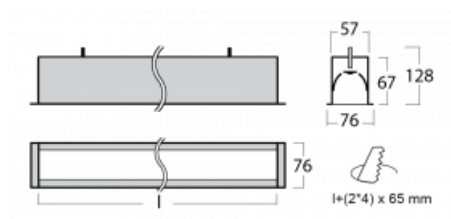

Svítidlo

Lina60

04-000I-40GEM/830, B

EPD®

Na svítidle Lina60 s přímým typem vyzařování oceníte systém L-Click, který efektivně uspoří čas i finance. Jak? Modul se jednoduše zacvakne do profilu, odpadá tak náročná část práce při montáži. Zabránění dotyku s LED technologií prodlužuje životnost. Svítidlo má kromě výkonu i skvělou cenu. Využití najde v obchodních, společenských i veřejných prostorech.

Technický výkres

Typ montáže	Vestavné
Typ vyzařování	Přímé
Tvar svítidla	Lineární
Barva svítidla	Černá
Materiál	Hliník
Životnost	L90/B50 50 000 hodin
Záruka	5 let
Popis svítidla	Svítidlo vestavné
Rozměry	2264 mm × 76 mm × 67 mm
Světelný zdroj	LED MODUL
Druh optiky	Mikroprisma
Světelný tok*	1800 lm
Teplota chromatičnosti	3000 K teplá bílá
Měrný výkon	115 lm/W
MacAdam zdroje	2
Index podání barev	80
UGR max. X=4H Y=8H, ρ=70,50,20	18.2
Příkon svítidla*	15.6 W
Zapojení svítidla	ON/OFF + 1h nouze
Elektrické napětí	220-240V
Frekvence	50/60Hz