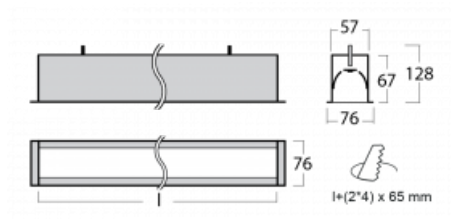

Svítidlo

Lina60

04-000I-35GGE/840, W

EPD®

Na svítidle Lina60 s přímým typem vyzařování oceníte systém L-Click, který efektivně uspoří čas i finance. Jak? Modul se jednoduše zacvakne do profilu, odpadá tak náročná část práce při montáži. Zabránění dotyku s LED technologií prodlužuje životnost. Svítidlo má kromě výkonu i skvělou cenu. Využití najde v obchodních, společenských i veřejných prostorech.

Technický výkres

Typ montáže	Vestavné
Typ vyzařování	Přímé
Tvar svítidla	Lineární
Barva svítidla	Bílá
Materiál	Hliník
Životnost	L90/B50 50 000 hodin
Záruka	5 let
Popis svítidla	Svítidlo vestavné
Rozměry	1984 mm × 76 mm × 67 mm
Hmotnost	5.5 kg
Světelný zdroj	LED MODUL
Druh optiky	Mikroprisma
Světelný tok*	4770 lm
Teplota chromatičnosti	4000 K studená bílá
Měrný výkon	110 lm/W
MacAdam zdroje	2
Index podání barev	80
UGR max. X=4H Y=8H, ρ=70,50,20	22.1
Příkon svítidla*	43.4 W
Zapojení svítidla	ON/OFF
Elektrické napětí	220-240V
Frekvence	50/60Hz