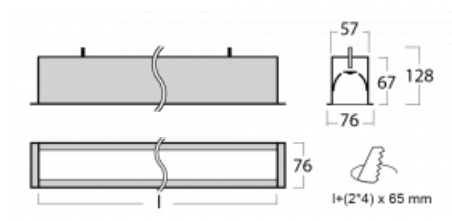

Svítidlo

Lina60

04-000I-35GEM3/840, B

EPD®

Na svítidle Lina60 s přímým typem vyzařování oceníte systém L-Click, který efektivně uspoří čas i finance. Jak? Modul se jednoduše zacvakne do profilu, odpadá tak náročná část práce při montáži. Zabránění dotyku s LED technologií prodlužuje životnost. Svítidlo má kromě výkonu i skvělou cenu. Využití najde v obchodních, společenských i veřejných prostorech.

Technický výkres

Typ montáže	Vestavné
Typ vyzařování	Přímé
Tvar svítidla	Lineární
Barva svítidla	Černá
Materiál	Hliník
Životnost	L90/B50 50 000 hodin
Záruka	5 let
Popis svítidla	Svítidlo vestavné

Rozměry	1984 mm × 76 mm × 67 mm
Světelný zdroj	LED MODUL