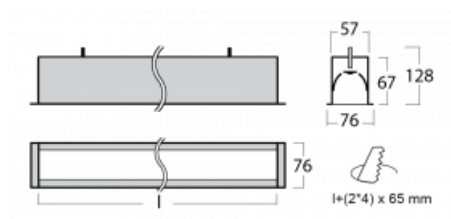

Svítidlo

Lina60

04-000I-35GEM/840, W

EPD®

Na svítidle Lina60 s přímým typem vyzařování oceníte systém L-Click, který efektivně uspoří čas i finance. Jak? Modul se jednoduše zacvakne do profilu, odpadá tak náročná část práce při montáži. Zabránění dotyku s LED technologií prodlužuje životnost. Svítidlo má kromě výkonu i skvělou cenu. Využití najde v obchodních, společenských i veřejných prostorech.

Technický výkres

Typ montáže	Vestavné
Typ vyzařování	Přímé
Tvar svítidla	Lineární
Barva svítidla	Bílá
Materiál	Hliník
Životnost	L90/B50 50 000 hodin
Záruka	5 let
Popis svítidla	Svítidlo vestavné
Rozměry	1984 mm × 76 mm × 67 mm
Světelný zdroj	LED MODUL
Druh optiky	Mikroprisma
Světelný tok*	1660 lm
Teplota chromatičnosti	4000 K studená bílá
Měrný výkon	121 lm/W
MacAdam zdroje	2
Index podání barev	80
UGR max. X=4H Y=8H, ρ=70,50,20	18.4
Příkon svítidla*	13.7 W
Zapojení svítidla	ON/OFF + 1h nouze
Elektrické napětí	220-240V
Frekvence	50/60Hz