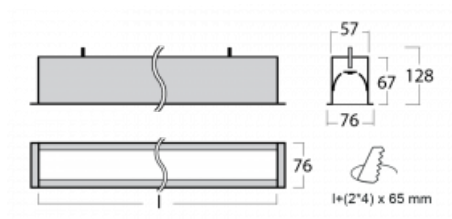

Svítidlo

Lina60

04-000I-35GEM/840, S

EPD®

Na svítidle Lina60 s přímým typem vyzařování oceníte systém L-Click, který efektivně uspoří čas i finance. Jak? Modul se jednoduše zacvakne do profilu, odpadá tak náročná část práce při montáži. Zabránění dotyku s LED technologií prodlužuje životnost. Svítidlo má kromě výkonu i skvělou cenu. Využití najde v obchodních, společenských i veřejných prostorech.

Technický výkres

Typ montáže	Vestavné
Typ vyzařování	Přímé
Tvar svítidla	Lineární
Barva svítidla	Stříbrná
Materiál	Hliník
Životnost	L90/B50 50 000 hodin
Záruka	60 měsíců
Popis svítidla	Svítidlo vestavné
Rozměry	1984 mm × 76 mm × 67 mm
Světelný zdroj	LED MODUL
Druh optiky	Mikroprisma
Světelný tok	1660 lm ± 10 %
Teplota chromatičnosti	4000 K studená bílá
Měrný výkon	121 lm/W
MacAdam zdroje	2
Index podání barev	80
UGR max. X=4H Y=8H, ρ=70,50,20	18.4
Příkon svítidla	13.7 W ± 10 %
Zapojení svítidla	Elektronický předřadník nestmívatelný s 1h nouzí
Elektrické napětí	220-240V
Frekvence	50/60Hz