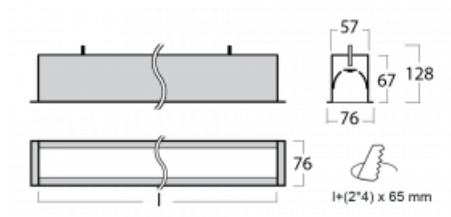

Svítidlo

Lina60

04-000I-35GED/830, W

EPD®

Na svítidle Lina60 s přímým typem vyzařování oceníte systém L-Click, který efektivně uspoří čas i finance. Jak? Modul se jednoduše zacvakne do profilu, odpadá tak náročná část práce při montáži. Zabránění dotyku s LED technologií prodlužuje životnost. Svítidlo má kromě výkonu i skvělou cenu. Využití najde v obchodních, společenských i veřejných prostorech.

Technický výkres

Typ montáže	Vestavné
Typ vyzařování	Přímé
Tvar svítidla	Lineární
Barva svítidla	Bílá
Materiál	Hliník
Životnost	L90/B50 50 000 hodin
Záruka	5 let
Popis svítidla	Svítidlo vestavné
Rozměry	1984 mm × 76 mm × 67 mm
Hmotnost	5.2 kg
Světelný zdroj	LED MODUL
Druh optiky	Mikroprisma
Světelný tok*	1580 lm
Teplota chromatičnosti	3000 K teplá bílá
Měrný výkon	115 lm/W
MacAdam zdroje	2
Index podání barev	80
UGR max. X=4H Y=8H, ρ=70,50,20	18.2
Příkon svítidla*	13.7 W
Zapojení svítidla	DALI
Elektrické napětí	220-240V
Frekvence	50/60Hz

  IP 40

*±10 %

Ke stažení

Montážní návod

Fotografie