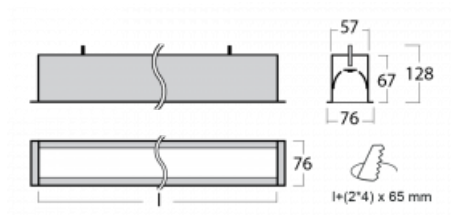

Svítidlo

Lina60

04-000I-30GGE/840, W

EPD®

Na svítidle Lina60 s přímým typem vyzařování oceníte systém L-Click, který efektivně uspoří čas i finance. Jak? Modul se jednoduše zacvakne do profilu, odpadá tak náročná část práce při montáži. Zabránění dotyku s LED technologií prodlužuje životnost. Svítidlo má kromě výkonu i skvělou cenu. Využití najde v obchodních, společenských i veřejných prostorech.

Technický výkres

Typ montáže	Vestavné
Typ vyzařování	Přímé
Tvar svítidla	Lineární
Barva svítidla	Bílá
Materiál	Hliník
Životnost	L90/B50 50 000 hodin
Záruka	60 měsíců
Popis svítidla	Svítidlo vestavné
Rozměry	1703 mm × 76 mm × 67 mm
Hmotnost	4.4 kg
Světelný zdroj	LED MODUL
Druh optiky	Mikroprisma
Světelný tok*	4090 lm ± 10 %
Teplota chromatičnosti	4000 K studená bílá
Měrný výkon	110 lm/W
MacAdam zdroje	2
Index podání barev	80
UGR max. X=4H Y=8H, ρ=70,50,20	22.1
Příkon svítidla	37.2 W ± 10 %
Zapojení svítidla	Předřadník nestmívatelný
Elektrické napětí	220-240V
Frekvence	50/60Hz