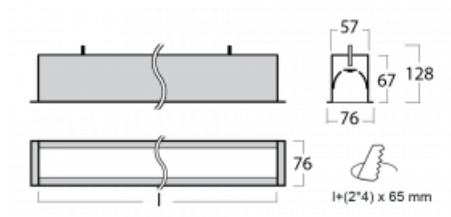

Svítidlo

Lina60

04-000I-30GGD/830, B

EPD®

Na svítidle Lina60 s přímým typem vyzařování oceníte systém L-Click, který efektivně uspoří čas i finance. Jak? Modul se jednoduše zacvakne do profilu, odpadá tak náročná část práce při montáži. Zabránění dotyku s LED technologií prodlužuje životnost. Svítidlo má kromě výkonu i skvělou cenu. Využití najde v obchodních, společenských i veřejných prostorech.

Technický výkres

Typ montáže	Vestavné
Typ vyzařování	Přímé
Tvar svítidla	Lineární
Barva svítidla	Černá
Materiál	Hliník
Životnost	L90/B50 50 000 hodin
Záruka	5 let
Popis svítidla	Svítidlo vestavné
Rozměry	1703 mm × 76 mm × 67 mm
Hmotnost	4.4 kg
Světelný zdroj	LED MODUL
Druh optiky	Mikroprisma
Světelný tok*	3890 lm
Teplota chromatičnosti	3000 K teplá bílá
Měrný výkon	105 lm/W
MacAdam zdroje	2
Index podání barev	80
UGR max. X=4H Y=8H, ρ=70,50,20	21.9
Příkon svítidla*	37.2 W
Zapojení svítidla	DALI
Elektrické napětí	220-240V
Frekvence	50/60Hz

 IP 40

*±10 %

Ke stažení

Montážní návod

Fotografie