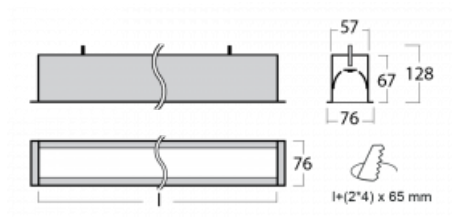

Svítidlo

Lina60

04-000I-30GGD/830, B

EPD®

Na svítidle Lina60 s přímým typem vyzařování oceníte systém L-Click, který efektivně uspoří čas i finance. Jak? Modul se jednoduše zacvakne do profilu, odpadá tak náročná část práce při montáži. Zabránění dotyku s LED technologií prodlužuje životnost. Svítidlo má kromě výkonu i skvělou cenu. Využití najde v obchodních, společenských i veřejných prostorech.

Technický výkres

Typ montáže	Vestavné
Typ vyzařování	Přímé
Tvar svítidla	Lineární
Barva svítidla	Černá
Materiál	Hliník
Životnost	L90/B50 50 000 hodin
Záruka	60 měsíců
Popis svítidla	Svítidlo vestavné
Rozměry	1703 mm × 76 mm × 67 mm
Hmotnost	4,4 kg
Světelný zdroj	LED MODUL
Druh optiky	Mikroprisma
Světelný tok*	3890 lm ± 10 %
Teplota chromatičnosti	3000 K teplá bílá
Měrný výkon	105 lm/W
MacAdam zdroje	2
Index podání barev	80
UGR max. X=4H Y=8H, ρ=70,50,20	21,9
Příkon svítidla	37,2 W ± 10 %
Zapojení svítidla	Stmívatelné DALI
Elektrické napětí	220-240V
Frekvence	50/60Hz