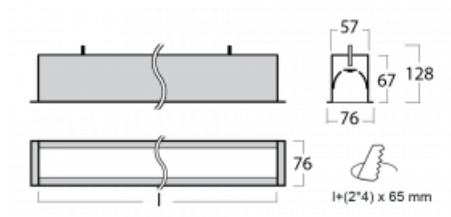

Svítidlo

Lina60

04-000I-30GEM3/830, B

EPD®

Na svítidle Lina60 s přímým typem vyzařování oceníte systém L-Click, který efektivně uspoří čas i finance. Jak? Modul se jednoduše zacvakne do profilu, odpadá tak náročná část práce při montáži. Zabránění dotyku s LED technologií prodlužuje životnost. Svítidlo má kromě výkonu i skvělou cenu. Využití najde v obchodních, společenských i veřejných prostorech.

Technický výkres

Typ montáže	Vestavné
Typ vyzařování	Přímé
Tvar svítidla	Lineární
Barva svítidla	Černá
Materiál	Hliník
Životnost	L90/B50 50 000 hodin
Záruka	60 měsíců
Popis svítidla	Svítidlo vestavné
Rozměry	1703 mm × 76 mm × 67 mm
Světelný zdroj	LED MODUL
Druh optiky	Mikroprisma
Světelný tok*	1350 lm ± 10 %
Teplota chromatičnosti	3000 K teplá bílá
Měrný výkon	115 lm/W
MacAdam zdroje	2
Index podání barev	80
UGR max. X=4H Y=8H, ρ=70,50,20	18.2
Příkon svítidla	11.7 W ± 10 %
Zapojení svítidla	Elektronický předřadník nestmívatelný s 3h nouzí
Elektrické napětí	220-240V
Frekvence	50/60Hz