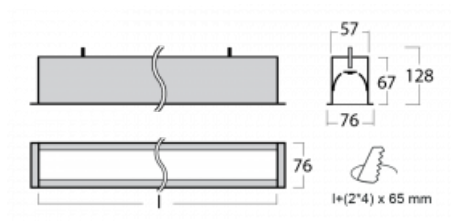

Svítidlo

Lina60

04-000I-30GEE/840, S

EPD®

Na svítidle Lina60 s přímým typem vyzařování oceníte systém L-Click, který efektivně uspoří čas i finance. Jak? Modul se jednoduše zacvakne do profilu, odpadá tak náročná část práce při montáži. Zabránění dotyku s LED technologií prodlužuje životnost. Svítidlo má kromě výkonu i skvělou cenu. Využití najde v obchodních, společenských i veřejných prostorech.

Technický výkres

Typ montáže	Vestavné
Typ vyzařování	Přímé
Tvar svítidla	Lineární
Barva svítidla	Stříbrná
Materiál	Hliník
Životnost	L90/B50 50 000 hodin
Záruka	5 let
Popis svítidla	Svítidlo vestavné
Rozměry	1703 mm × 76 mm × 67 mm
Světelný zdroj	LED MODUL
Druh optiky	Mikroprisma
Světelný tok*	1420 lm
Teplota chromatičnosti	4000 K studená bílá
Měrný výkon	121 lm/W
MacAdam zdroje	2
Index podání barev	80
UGR max. X=4H Y=8H, ρ=70,50,20	18.4
Příkon svítidla*	11.7 W
Zapojení svítidla	ON/OFF
Elektrické napětí	220-240V
Frekvence	50/60Hz