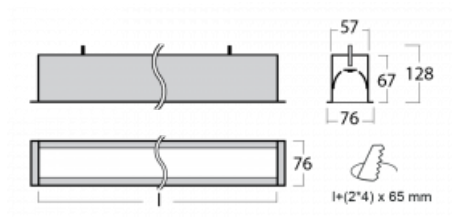

## Technický výkres

Typ montáže	Vestavné
Typ vyzařování	Přímé
Tvar svítidla	Lineární
Barva svítidla	Stříbrná
Materiál	Hliník
Životnost	L90/B50 50 000 hodin
Záruka	5 let
Popis svítidla	Svítidlo vestavné
Rozměry	1703 mm × 76 mm × 67 mm
Hmotnost	4.5 kg
Světelný zdroj	LED MODUL
Druh optiky	Mikroprisma
Světelný tok*	1350 lm
Teplota chromatičnosti	3000 K teplá bílá
Měrný výkon	115 lm/W
MacAdam zdroje	2
Index podání barev	80
UGR max. X=4H Y=8H, ρ=70,50,20	18.2
Příkon svítidla*	11.7 W
Zapojení svítidla	ON/OFF
Elektrické napětí	220-240V
Frekvence	50/60Hz