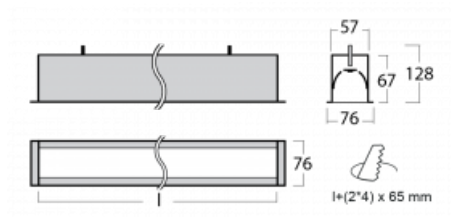

Svítidlo

Lina60

04-000I-30GED/840, B

EPD®

Na svítidle Lina60 s přímým typem vyzařování oceníte systém L-Click, který efektivně uspoří čas i finance. Jak? Modul se jednoduše zacvakne do profilu, odpadá tak náročná část práce při montáži. Zabránění dotyku s LED technologií prodlužuje životnost. Svítidlo má kromě výkonu i skvělou cenu. Využití najde v obchodních, společenských i veřejných prostorech.

Technický výkres

Typ montáže	Vestavné
Typ vyzařování	Přímé
Tvar svítidla	Lineární
Barva svítidla	Černá
Materiál	Hliník
Životnost	L90/B50 50 000 hodin
Záruka	5 let
Popis svítidla	Svítidlo vestavné
Rozměry	1703 mm × 76 mm × 67 mm
Světelný zdroj	LED MODUL
Druh optiky	Mikroprisma
Světelný tok*	1420 lm
Teplota chromatičnosti	4000 K studená bílá
Měrný výkon	121 lm/W
MacAdam zdroje	2
Index podání barev	80
UGR max. X=4H Y=8H, ρ=70,50,20	18.4
Příkon svítidla*	11.7 W
Zapojení svítidla	DALI
Elektrické napětí	220-240V
Frekvence	50/60Hz