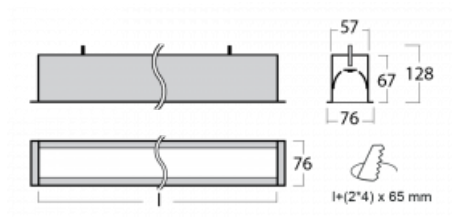

Svítidlo

Lina60

04-000I-25GGM3/830, B

EPD®

Na svítidle Lina60 s přímým typem vyzařování oceníte systém L-Click, který efektivně uspoří čas i finance. Jak? Modul se jednoduše zacvakne do profilu, odpadá tak náročná část práce při montáži. Zabránění dotyku s LED technologií prodlužuje životnost. Svítidlo má kromě výkonu i skvělou cenu. Využití najde v obchodních, společenských i veřejných prostorech.

Technický výkres

Typ montáže	Vestavné
Typ vyzařování	Přímé
Tvar svítidla	Lineární
Barva svítidla	Černá
Materiál	Hliník
Životnost	L90/B50 50 000 hodin
Záruka	60 měsíců
Popis svítidla	Svítidlo vestavné

Rozměry	1423 mm × 76 mm × 67 mm
Světelný zdroj	LED MODUL