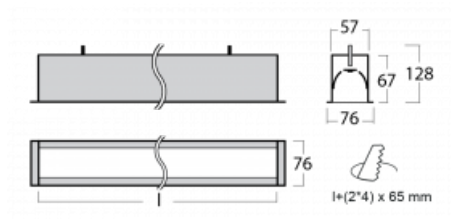

Svítidlo

Lina60

04-000I-25GGM/830, B

EPD®

Na svítidle Lina60 s přímým typem vyzařování oceníte systém L-Click, který efektivně uspoří čas i finance. Jak? Modul se jednoduše zacvakne do profilu, odpadá tak náročná část práce při montáži. Zabránění dotyku s LED technologií prodlužuje životnost. Svítidlo má kromě výkonu i skvělou cenu. Využití najde v obchodních, společenských i veřejných prostorech.

Technický výkres

Typ montáže	Vestavné
Typ vyzařování	Přímé
Tvar svítidla	Lineární
Barva svítidla	Černá
Materiál	Hliník
Životnost	L90/B50 50 000 hodin
Záruka	5 let
Popis svítidla	Svítidlo vestavné
Rozměry	1423 mm × 76 mm × 67 mm
Světelný zdroj	LED MODUL
Druh optiky	Mikroprisma
Světelný tok*	3240 lm
Teplota chromatičnosti	3000 K teplá bílá
Měrný výkon	105 lm/W
MacAdam zdroje	2
Index podání barev	80
UGR max. X=4H Y=8H, ρ=70,50,20	21.9
Příkon svítidla*	31 W
Zapojení svítidla	ON/OFF + 1h nouze
Elektrické napětí	220-240V
Frekvence	50/60Hz