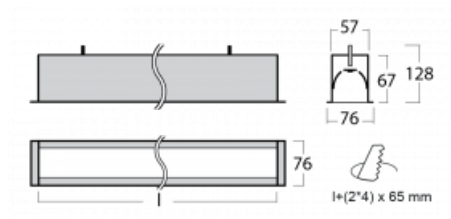

Svítidlo

Lina60

04-000I-25GGE/830, B

EPD®

Na svítidle Lina60 s přímým typem vyzařování oceníte systém L-Click, který efektivně uspoří čas i finance. Jak? Modul se jednoduše zacvakne do profilu, odpadá tak náročná část práce při montáži. Zabránění dotyku s LED technologií prodlužuje životnost. Svítidlo má kromě výkonu i skvělou cenu. Využití najde v obchodních, společenských i veřejných prostorech.

Technický výkres

Typ montáže	Vestavné
Typ vyzařování	Přímé
Tvar svítidla	Lineární
Barva svítidla	Černá
Materiál	Hliník
Životnost	L90/B50 50 000 hodin
Záruka	5 let
Popis svítidla	Svítidlo vestavné
Rozměry	1423 mm × 76 mm × 67 mm
Hmotnost	4 kg
Světelný zdroj	LED MODUL
Druh optiky	Mikroprisma
Světelný tok*	3240 lm
Teplota chromatičnosti	3000 K teplá bílá
Měrný výkon	105 lm/W
MacAdam zdroje	2
Index podání barev	80
UGR max. X=4H Y=8H, ρ=70,50,20	21.9
Příkon svítidla*	31 W
Zapojení svítidla	ON/OFF
Elektrické napětí	220-240V
Frekvence	50/60Hz