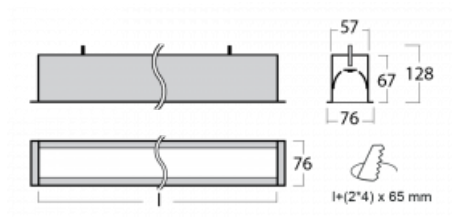

Svítidlo

Lina60

04-000I-25GGD/840, W

EPD®

Na svítidle Lina60 s přímým typem vyzařování oceníte systém L-Click, který efektivně uspoří čas i finance. Jak? Modul se jednoduše zacvakne do profilu, odpadá tak náročná část práce při montáži. Zabránění dotyku s LED technologií prodlužuje životnost. Svítidlo má kromě výkonu i skvělou cenu. Využití najde v obchodních, společenských i veřejných prostorech.

Technický výkres

Typ montáže	Vestavné
Typ vyzařování	Přímé
Tvar svítidla	Lineární
Barva svítidla	Bílá
Materiál	Hliník
Životnost	L90/B50 50 000 hodin
Záruka	60 měsíců
Popis svítidla	Svítidlo vestavné
Rozměry	1423 mm × 76 mm × 67 mm
Hmotnost	3.9 kg
Světelný zdroj	LED MODUL
Druh optiky	Mikroprisma
Světelný tok	3410 lm ± 10 %
Teplota chromatičnosti	4000 K studená bílá
Měrný výkon	110 lm/W
MacAdam zdroje	2
Index podání barev	80
UGR max. X=4H Y=8H, ρ=70,50,20	22.1
Příkon svítidla	31 W ± 10 %
Zapojení svítidla	Stmívatelné DALI
Elektrické napětí	220-240V
Frekvence	50/60Hz