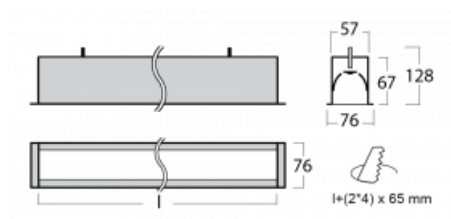

## Technický výkres

Typ montáže	Vestavné
Typ vyzařování	Přímé
Tvar svítidla	Lineární
Barva svítidla	Černá
Materiál	Hliník
Životnost	L90/B50 50 000 hodin
Záruka	5 let
Popis svítidla	Svítidlo vestavné

Rozměry	1423 mm × 76 mm × 67 mm
Světelný zdroj	LED MODUL