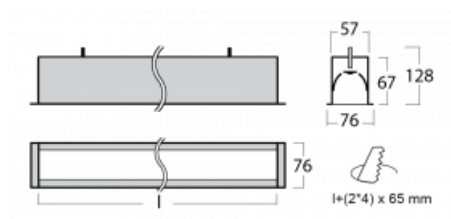

## Technický výkres

Typ montáže	Vestavné
Typ vyzařování	Přímé
Tvar svítidla	Lineární
Barva svítidla	Stříbrná
Materiál	Hliník
Životnost	L90/B50 50 000 hodin
Záruka	5 let
Popis svítidla	Svítidlo vestavné
Rozměry	1423 mm × 76 mm × 67 mm
Světelný zdroj	LED MODUL
Druh optiky	Mikroprisma
Světelný tok*	1130 lm
Teplota chromatičnosti	3000 K teplá bílá
Měrný výkon	115 lm/W
MacAdam zdroje	2
Index podání barev	80
UGR max. X=4H Y=8H, ρ=70,50,20	18.2
Příkon svítidla*	9.8 W
Zapojení svítidla	ON/OFF + 1h nouze
Elektrické napětí	220-240V
Frekvence	50/60Hz