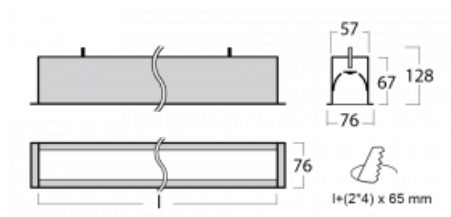

## Technický výkres

Typ montáže	Vestavné
Typ vyzařování	Přímé
Tvar svítidla	Lineární
Barva svítidla	Stříbrná
Materiál	Hliník
Životnost	L90/B50 50 000 hodin
Záruka	60 měsíců
Popis svítidla	Svítidlo vestavné
Rozměry	1423 mm × 76 mm × 67 mm
Světelný zdroj	LED MODUL
Druh optiky	Mikroprisma
Světelný tok*	1130 lm ± 10 %
Teplota chromatičnosti	3000 K teplá bílá
Měrný výkon	115 lm/W
MacAdam zdroje	2
Index podání barev	80
UGR max. X=4H Y=8H, ρ=70,50,20	18.2
Příkon svítidla	9.8 W ± 10 %
Zapojení svítidla	Elektronický předřadník nestmívatelný s 1h nouzí
Elektrické napětí	220-240V
Frekvence	50/60Hz