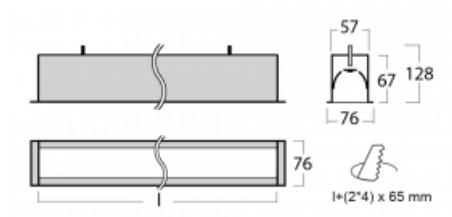

Technický výkres

Typ montáže	Vestavné
Typ vyzařování	Přímé
Tvar svítidla	Lineární
Barva svítidla	Bílá
Materiál	Hliník
Životnost	L90/B50 50 000 hodin
Záruka	60 měsíců
Popis svítidla	Svítidlo vestavné

Rozměry	1423 mm × 76 mm × 67 mm
Světelný zdroj	LED MODUL

Druh optiky	Mikroprisma
Světelný tok	1130 lm ± 10 %
Teplota chromatičnosti	3000 K teplá bílá
Měrný výkon	115 lm/W
MacAdam zdroje	2
Index podání barev	80
UGR max. X=4H Y=8H, ρ=70,50,20	18.2

Příkon svítidla	9.8 W ± 10 %
Zapojení svítidla	Předřadník nestmívatelný
Elektrické napětí	220-240V
Frekvence	50/60Hz

IP 40