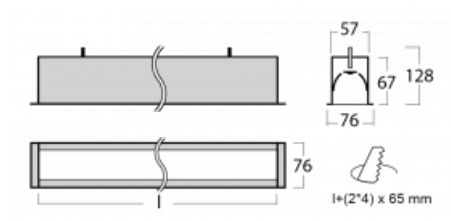

Svítidlo

Lina60

04-000I-20GGTD/830, W

EPD®

Na svítidle Lina60 s přímým typem vyzařování oceníte systém L-Click, který efektivně uspoří čas i finance. Jak? Modul se jednoduše zacvakne do profilu, odpadá tak náročná část práce při montáži. Zabránění dotyku s LED technologií prodlužuje životnost. Svítidlo má kromě výkonu i skvělou cenu. Využití najde v obchodních, společenských i veřejných prostorech.

Technický výkres

Typ montáže	Vestavné
Typ vyzařování	Přímé
Tvar svítidla	Lineární
Barva svítidla	Bílá
Materiál	Hliník
Životnost	L90/B50 50 000 hodin
Záruka	60 měsíců
Popis svítidla	Svítidlo vestavné

Rozměry	1142 mm × 76 mm × 67 mm
Světelný zdroj	LED MODUL