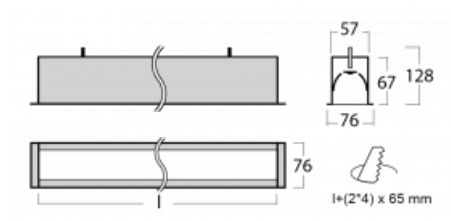

Svítidlo

Lina60

04-000I-20GGM3/830, B

EPD®

Na svítidle Lina60 s přímým typem vyzařování oceníte systém L-Click, který efektivně uspoří čas i finance. Jak? Modul se jednoduše zacvakne do profilu, odpadá tak náročná část práce při montáži. Zabránění dotyku s LED technologií prodlužuje životnost. Svítidlo má kromě výkonu i skvělou cenu. Využití najde v obchodních, společenských i veřejných prostorech.

Technický výkres

Typ montáže	Vestavné
Typ vyzařování	Přímé
Tvar svítidla	Lineární
Barva svítidla	Černá
Materiál	Hliník
Životnost	L90/B50 50 000 hodin
Záruka	5 let
Popis svítidla	Svítidlo vestavné

Rozměry	1142 mm × 76 mm × 67 mm
Světelný zdroj	LED MODUL