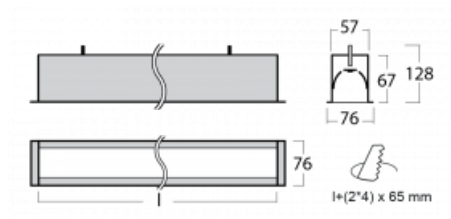

# Lina60

04-000I-20GGD/840, B

**EPD®**

Na svítidle Lina60 s přímým typem vyzařování oceníte systém L-Click, který efektivně uspoří čas i finance. Jak? Modul se jednoduše zacvakne do profilu, odpadá tak náročná část práce při montáži. Zabránění dotyku s LED technologií prodlužuje životnost. Svítidlo má kromě výkonu i skvělou cenu. Využití najde v obchodních, společenských i veřejných prostorech.

## Technický výkres

|                                   |                         |
|-----------------------------------|-------------------------|
| Typ montáže                       | Vestavné                |
| Typ vyzařování                    | Přímé                   |
| Tvar svítidla                     | Lineární                |
| Barva svítidla                    | Černá                   |
| Materiál                          | Hliník                  |
| Životnost                         | L90/B50 50 000 hodin    |
| Záruka                            | 5 let                   |
| Popis svítidla                    | Svítidlo vestavné       |
| Rozměry                           | 1142 mm × 76 mm × 67 mm |
| Hmotnost                          | 3.1 kg                  |
| Světelný zdroj                    | LED MODUL               |
| Druh optiky                       | Mikroprisma             |
| Světelný tok*                     | 2720 lm                 |
| Teplota chromatičnosti            | 4000 K studená bílá     |
| Měrný výkon                       | 110 lm/W                |
| MacAdam zdroje                    | 2                       |
| Index podání barev                | 80                      |
| UGR max. X=4H<br>Y=8H, ρ=70,50,20 | 22.1                    |
| Příkon svítidla*                  | 24.8 W                  |
| Zapojení svítidla                 | DALI                    |
| Elektrické napětí                 | 220-240V                |
| Frekvence                         | 50/60Hz                 |