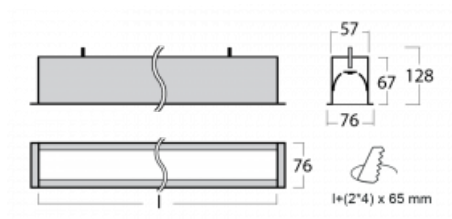

Svítidlo

Lina60

04-000I-20GETD/830, S

Na svítidle Lina60 s přímým typem vyzařování oceníte systém L-Click, který efektivně uspoří čas i finance. Jak? Modul se jednoduše zacvakne do profilu, odpadá tak náročná část práce při montáži. Zabránění dotyku s LED technologií prodlužuje životnost. Svítidlo má kromě výkonu i skvělou cenu. Využití najde v obchodních, společenských i veřejných prostorech.

Technický výkres

Typ montáže	Vestavné
Typ vyzařování	Přímé
Tvar svítidla	Lineární
Barva svítidla	Stříbrná
Materiál	Hliník
Životnost	L90/B50 50 000 hodin
Záruka	60 měsíců
Popis svítidla	Svítidlo vestavné
Rozměry	1142 mm × 76 mm × 67 mm
Světelný zdroj	LED MODUL
Druh optiky	Mikroprisma
Světelný tok*	900 lm ± 10 %
Teplota chromatičnosti	3000 K teplá bílá
Měrný výkon	115 lm/W
MacAdam zdroje	2
Index podání barev	80
UGR max. X=4H Y=8H, ρ=70,50,20	18.2
Příkon svítidla	7.8 W ± 10 %
Zapojení svítidla	Stmívatelné DALI nebo tlačítkem
Elektrické napětí	220-240V
Frekvence	50/60Hz