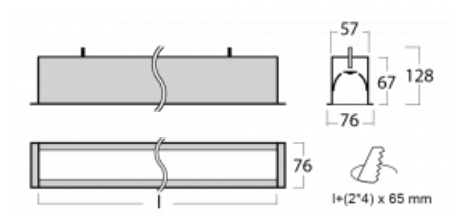

Svítidlo

Lina60

04-000I-20GEM3/840, W

EPD®

Na svítidle Lina60 s přímým typem vyzařování oceníte systém L-Click, který efektivně uspoří čas i finance. Jak? Modul se jednoduše zacvakne do profilu, odpadá tak náročná část práce při montáži. Zabránění dotyku s LED technologií prodlužuje životnost. Svítidlo má kromě výkonu i skvělou cenu. Využití najde v obchodních, společenských i veřejných prostorech.

Technický výkres

Typ montáže	Vestavné
Typ vyzařování	Přímé
Tvar svítidla	Lineární
Barva svítidla	Bílá
Materiál	Hliník
Životnost	L90/B50 50 000 hodin
Záruka	60 měsíců
Popis svítidla	Svítidlo vestavné
Rozměry	1142 mm × 76 mm × 67 mm
Světelný zdroj	LED MODUL
Druh optiky	Mikroprisma
Světelný tok	940 lm ± 10 %
Teplota chromatičnosti	4000 K studená bílá
Měrný výkon	121 lm/W
MacAdam zdroje	2
Index podání barev	80
UGR max. X=4H Y=8H, ρ=70,50,20	18.4
Příkon svítidla	7.8 W ± 10 %
Zapojení svítidla	Elektronický předřadník nestmívatelný s 3h nouzí
Elektrické napětí	220-240V
Frekvence	50/60Hz